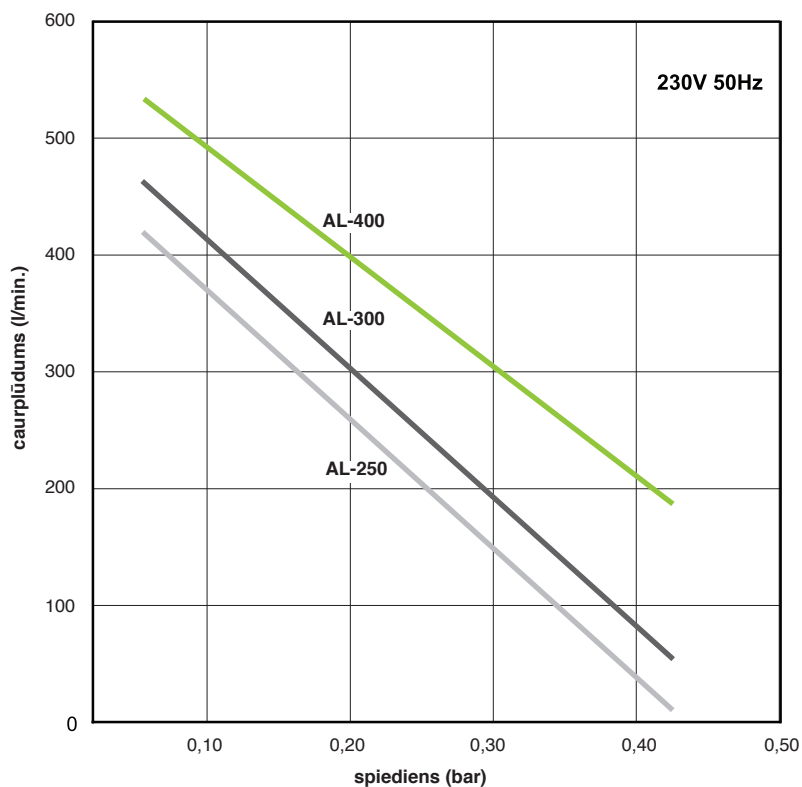

Lineārie gaisa sūkņi Alita

Sūkņu standarta modeļi **AL-250, AL-300, AL-400**

| Modeļi | AL-250 | AL-300 | AL-400 |
|-----------------------|--------------------------|---------|---------|
| Max. Jauda | 240 W | 290 W | 440 W |
| Trokšņa līmenis | 46 dB | 47 dB | 49 dB |
| Svars | 18,8 kg | 22,1 kg | 22,2 kg |
| Izejas ø | 18 mm | | |
| Maks. darba spiediens | 260 mbar | | |
| Spriegums, frekvence | 230V 50Hz | | |
| IP aizsardzības klase | IP54 | | |
| Izmēri G x Pl x A | 420 mm x 248 mm x 262 mm | | |

Prezentētā informācija ir balstīta uz nominālās vienības testu rezultātiem. Specifikācija var tikt grozīta bez iepriekšēja paziņojuma.