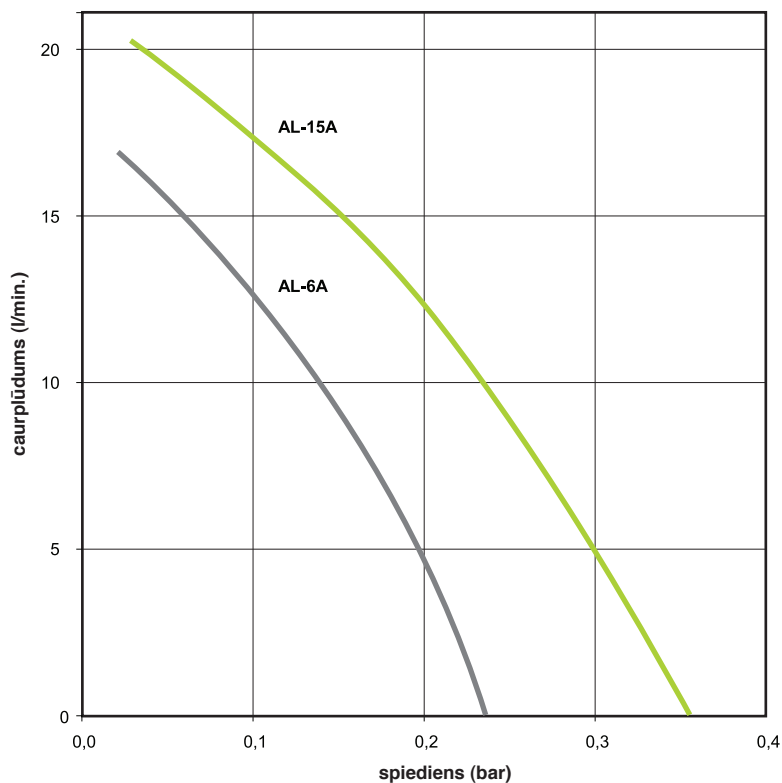

## Lineārie gaisa sūkņi Alita

### Modeļi Darbībai Spiediena Un Vakuuma Apstākļos AL-6SA, AL-15SA

Modeļi	AL-6A/AL-6SA	AL-15A/AL-15SA
Strāva	0,1 A	0,2 A
Max. Jauda	13 W	26 W
Trokšņa līmenis	27 dB	29 dB
Svars	2,4 kg	2,4 kg
Maks. darba spiediens	100 mbar	
Izmēri G x PI x A	150 mm x 130 mm x 111 mm	
Spriegums, frekvence	230V 50Hz	
IP aizsardzības klase	IP54	