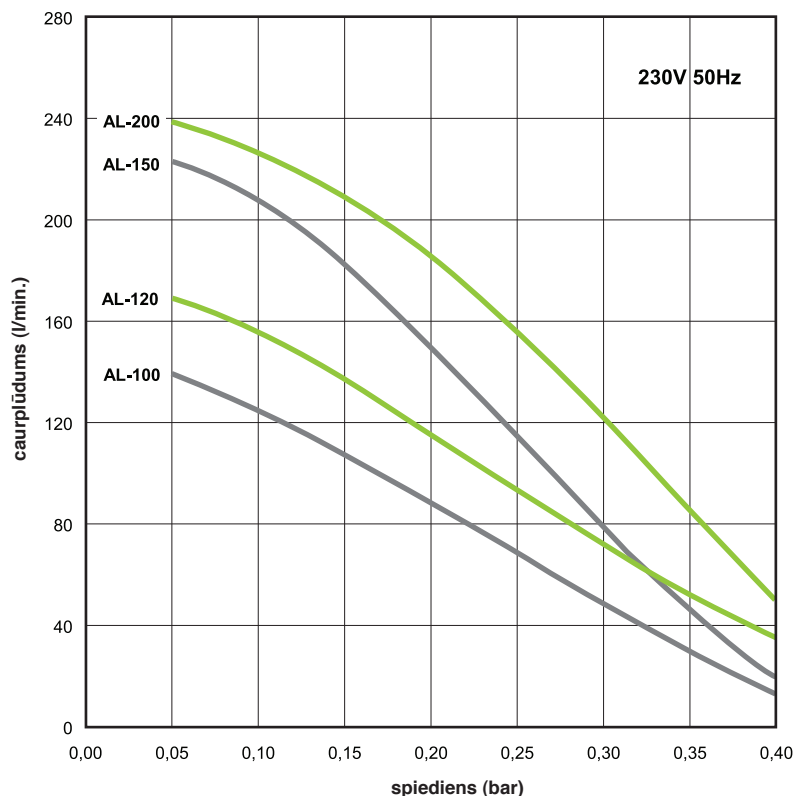

## Lineārie gaisa sūkņi Alita

Sūkņu standarta modeļi AL-100, AL-120, AL-150, AL-200

Modeļi	AL-100	AL-120	AL-150	AL-200
Max. Jauda	120 W	124 W	160 W	261 W
Trokšņa līmenis	41 dB	42 dB	44 dB	45 dB
Svars	8.3 kg	8.3 kg	10.1 kg	10.1 kg
Izejas ø	18 mm		26 mm	
Maks. darba spiediens	260 mbar			
Jauda (Maks. darba spiediens)	78 W	97 W	110 W	125 W
Spriegums, frekvence	230V 50Hz			
IP aizsardzības klase	IP54			
Izmēri G x Pl x A	248 mm x 205 mm x 245 mm			

Prezentētā informācija ir balstīta uz nominālās vienības testu rezultātiem. Specifikācija var tikt grozīta bez iepriekšēja paziņojuma.