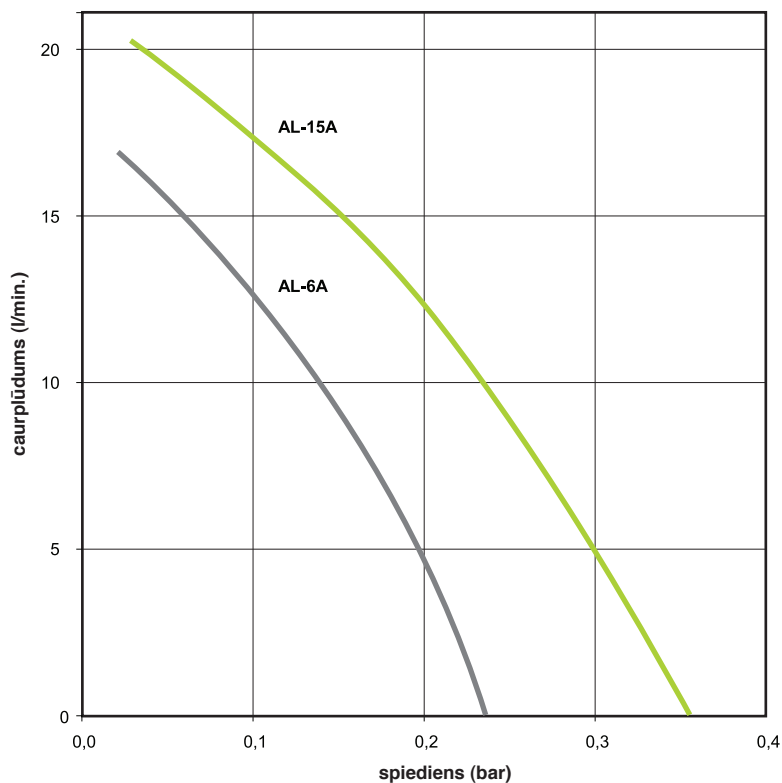

Lineārie gaisa sūkņi Alita

Modeļi Darbībai Spiediena AL-6A, AL-15A

Modeļi Darbībai Spiediena Un Vakuuma Apstākļos AL-6SA, AL-15SA

Modeļi	AL-6A/AL-6SA	AL-15/AL-15SA
Strāva	0,1 A	0,2 A
Max. Jauda	13 W	26 W
Trokšņa līmenis	27 dB	29 dB
Svars	2,4 kg	2,4 kg
Maks. darba spiediens	100 mbar	
Izmēri G x PI x A	150 mm x 130 mm x 111 mm	
Spriegums, frekvence	230V 50Hz	
IP aizsardzības klase	IP54	

Prezentētā informācija ir balstīta uz nominālās vienības testu rezultātiem. Specifikācija var tikt grozīta bez iepriekšēja paziņojuma.